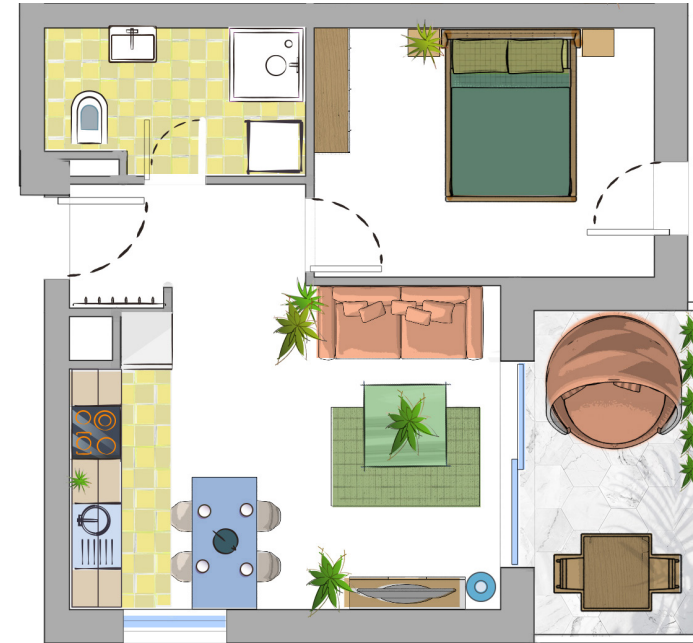

### I. emelet, 6. számú lakás

1. Közlekedő	3,57 m <sup>2</sup>
2. Nappali	16,00 m <sup>2</sup>
3. Háló I.	12,30 m <sup>2</sup>
4. Konyha-étkező	3,67 m <sup>2</sup>
5. Fürdő	4,60 m <sup>2</sup>

**Nettó alapterület** 40,14 m<sup>2</sup>

**Terasz** 8,00 m<sup>2</sup>