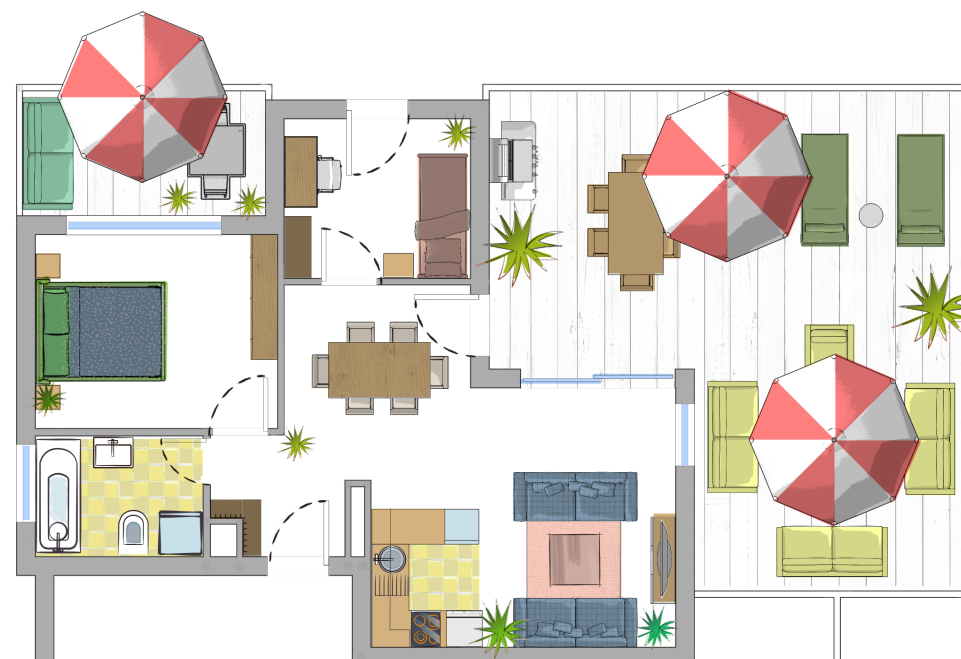

## Penthouse, 9. számú lakás

1. Közlekedő	4,90 m <sup>2</sup>
2. Nappali	18,30 m <sup>2</sup>
3. Háló I.	13,24 m <sup>2</sup>
4. Háló II.	7,65 m <sup>2</sup>
5. Konyha-étkező	6,21 m <sup>2</sup>
6. Fürdő	5,17 m <sup>2</sup>

**Nettó alapterület** 55,47 m<sup>2</sup>

**Terasz** 8,00 m<sup>2</sup>

**Tetőterasz** 46,25 m<sup>2</sup>